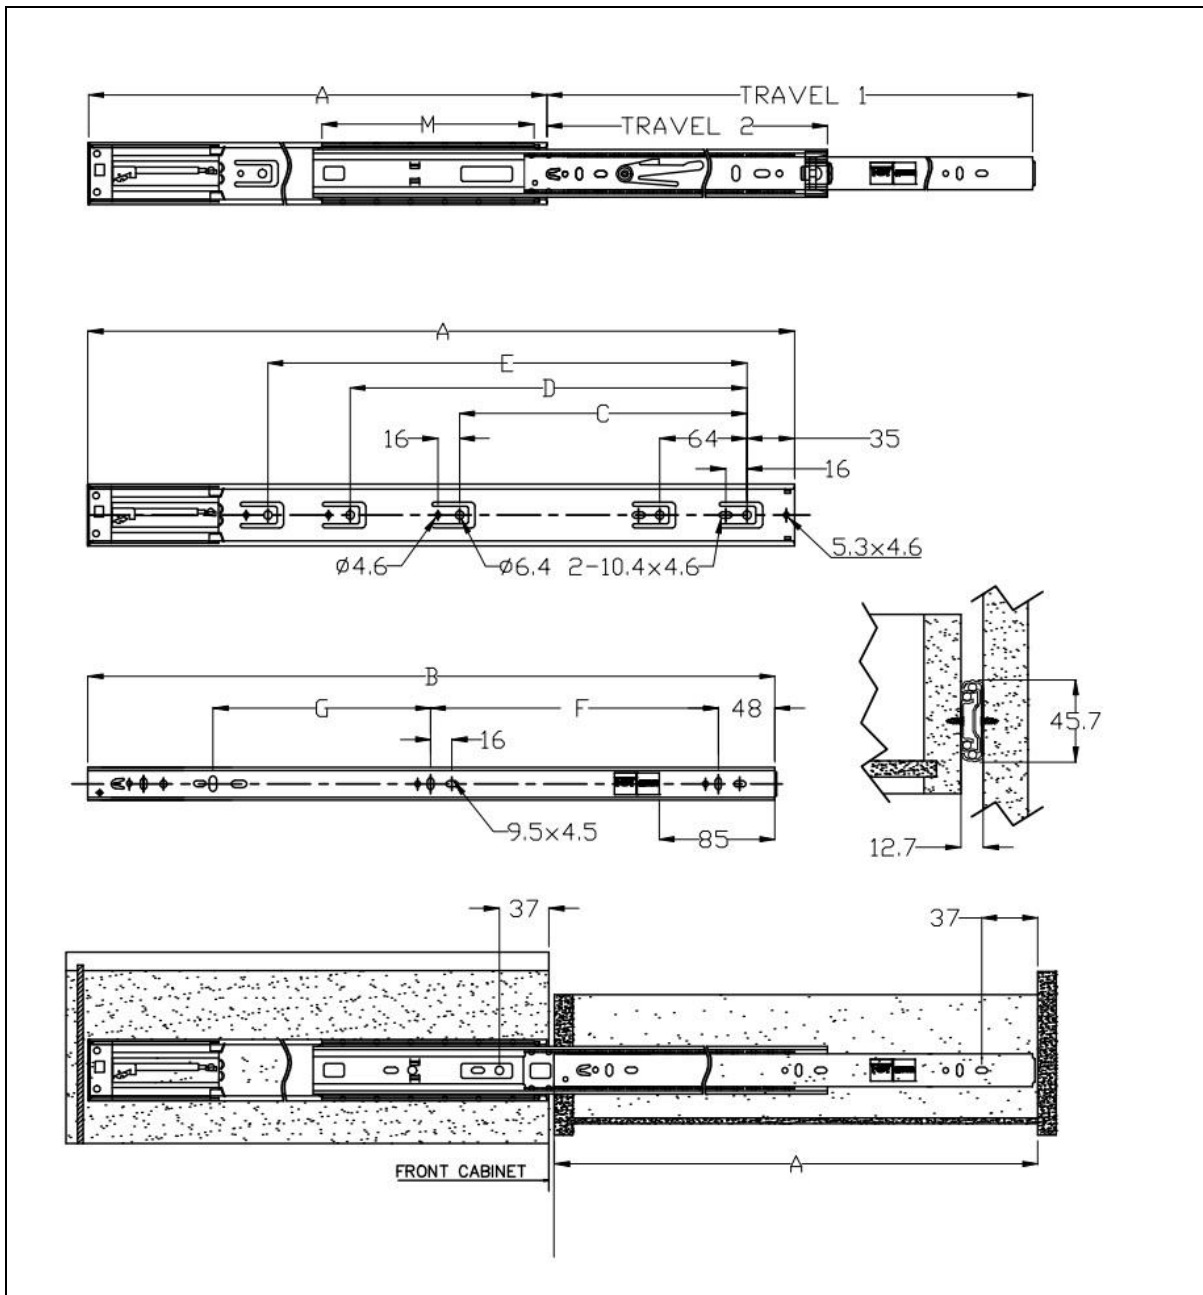

16.507 FGV Soft Close Ball Bearing Slides Installation Dimensions

A	TRAVEL 1	TRAVEL 2	B	C	D	E	F	G	H	L	M
350	325	119	331	192	—	—	128	113	—	—	106
400	400	134	381	224	—	—	160	128	—	—	141
450	450	163	431	224	288	—	160	160	—	—	162
500	500	200	481	224	320	—	192	192	—	—	176