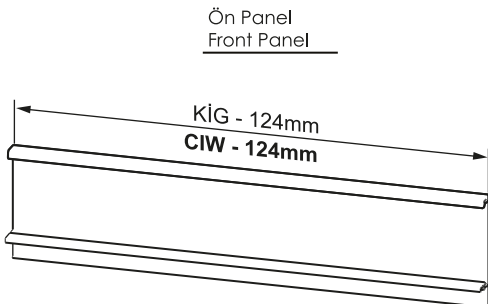

Çekmece Ölçüleri
Drawer Dimensions

Ahşap Çekmece Tabanı
Wooden Drawer Floor

Ahşap Arkalık
Wooden Backboard

Ön Bordür Çubuğu
Front Gallery Railing