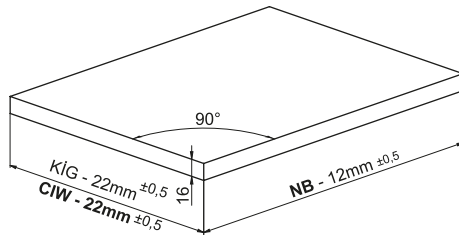

Çekmece Ölçüleri
Drawer Dimensions

Ahşap Çekmece Tabanı
Wooden Drawer Floor

Ahşap Arkalık
Wooden Backboard

Ön Bordür Çubuğu
Front Gallery Railing