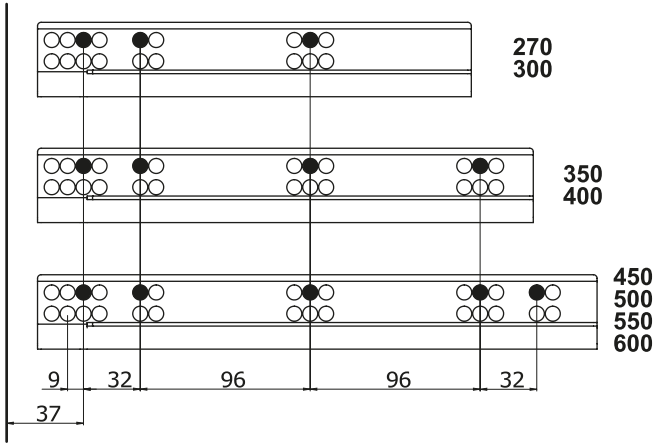

Kabin Ölçüleri
Cabinet Dimensions

Kabin İç Genişliği : KIG
Kabin İç Derinliği : KID
Çekmece Derinliği : ÇD
Çekmece İç Genişliği : ÇIG
Nominal Boy (Ray boyu) : NB

Cabinet Internal Width : CIW
Cabinet Internal Depth : CID
Drawer Depth : DD
Drawer Internal Width : DIW
Nominal Length : NL

Parçalar
Parts

Rayların Vida Konum Ölçüleri
Screw Location for the Slides

Rayı, koyu renk ile işaretlenmiş deliklerden vidalayınız.
Screw the slide from marked holes.

Çekmece Ölçüleri
Drawer Dimensions

Ahşap Çekmece Tabanı
Wooden Drawer Floor