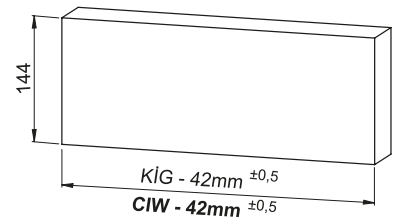

Çekmece Ölçüleri
Drawer Dimensions

Ahşap Çekmece Tabanı
Wooden Drawer Floor

Ahşap Arkalık
Wooden Backboard