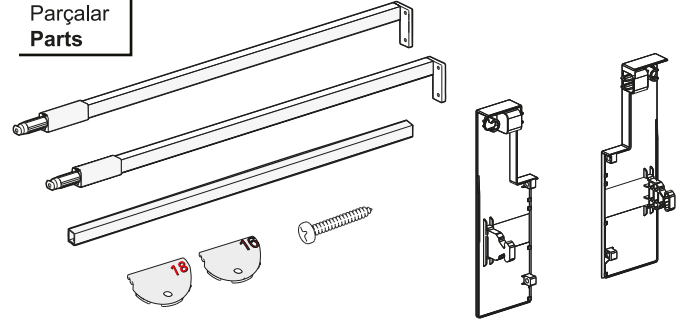

Kabin Ölçüleri
Cabinet Dimensions

Kabin İç Genişliği : KIG
Kabin İç Derinliği : KID
Çekmece Derinliği : ÇD
Çekmece İç Genişliği : ÇIG
Nominal Boy (Ray boyu) : NB

Cabinet Internal Width : CIW
Cabinet Internal Depth : CID
Drawer Depth : DD
Drawer Internal Width : DIW
Nominal Length : NL

Parçalar
Parts

Rayların Vida Konum Ölçüleri
Screw Location for the Slides

Rayı, koyu renk ile işaretlenmiş deliklerden vidalayınız.
Screw the slide from marked holes.

Çekmece Ölçüleri
Drawer Dimensions

Ahşap Çekmece Tabanı
Wooden Drawer Floor