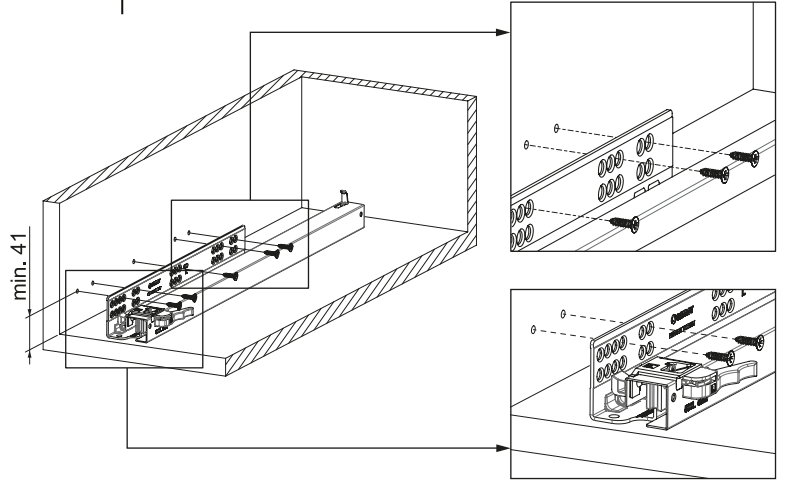

Kabin Ölçüleri
Cabinet Dimensions

Kabin İç Genişliği : KIG
Kabin İç Derinliği : KID
Çekmece Derinliği : ÇD
Çekmece İç Genişliği : ÇIG
Nominal Boy (Ray boyu) : NB

Cabinet Internal Width : CIW
Cabinet Internal Depth : CID
Drawer Depth : DD
Drawer Internal Width : DIW
Nominal Length : NL

Parçalar
Parts

Rayların Vida Konum Ölçüleri
Screw Location for the Slides

Rayı, koyu renk ile işaretlenmiş deliklerden vidalayınız.
Screw the slide from marked holes.

Çekmece Ölçüleri
Drawer Dimensions

Ahşap Çekmece Tabanı
Wooden Drawer Floor