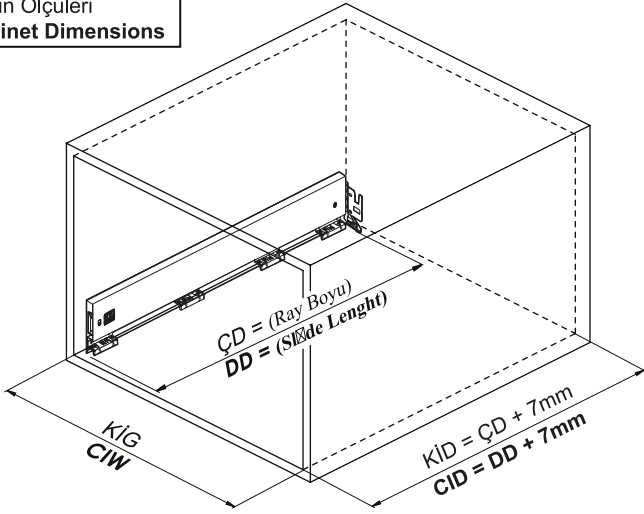

Kabin Ölçüleri
Cabinet Dimensions

Kabin İç Genişliği : KIG
Kabin İç Derinliği : KID
Çekmece Derinliği : ÇD
Çekmece İç Genişliği : ÇIG
Nominal Boy (Ray boyu) : NB

Cabinet Internal Width : CIW
Cabinet Internal Depth : CID
Drawer Depth : DD
Drawer Internal Width : DIW
Nominal Length : NL

Parçalar
Parts

Rayların Vida Konum Ölçüleri
Screw Location for the Slides

Rayı, koyu renk ile işaretlenmiş deliklerden vidalayınız.
Screw the slide from marked holes.

Çekmece Ölçüleri
Drawer Dimensions

Ahşap Çekmece Tabanı
Wooden Drawer Floor